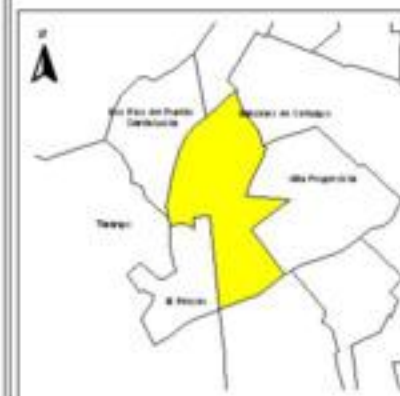

EVALUA DF
Consejo de Evaluación del
Desarrollo Social del
Distrito Federal

ÍNDICE DE DESARROLLO SOCIAL

Delegación: Álvaro Obregón
Colonia: Llano Redondo
Grado de desarrollo: Bajo

Grado de Desarrollo Social

-  Muy bajo
-  Bajo
-  Medio
-  Alto
-  Sin dato

0.02 0 0.02 0.04 Kilómetros

Fuente: Elaboración propia con datos de Seduvi e INEGI